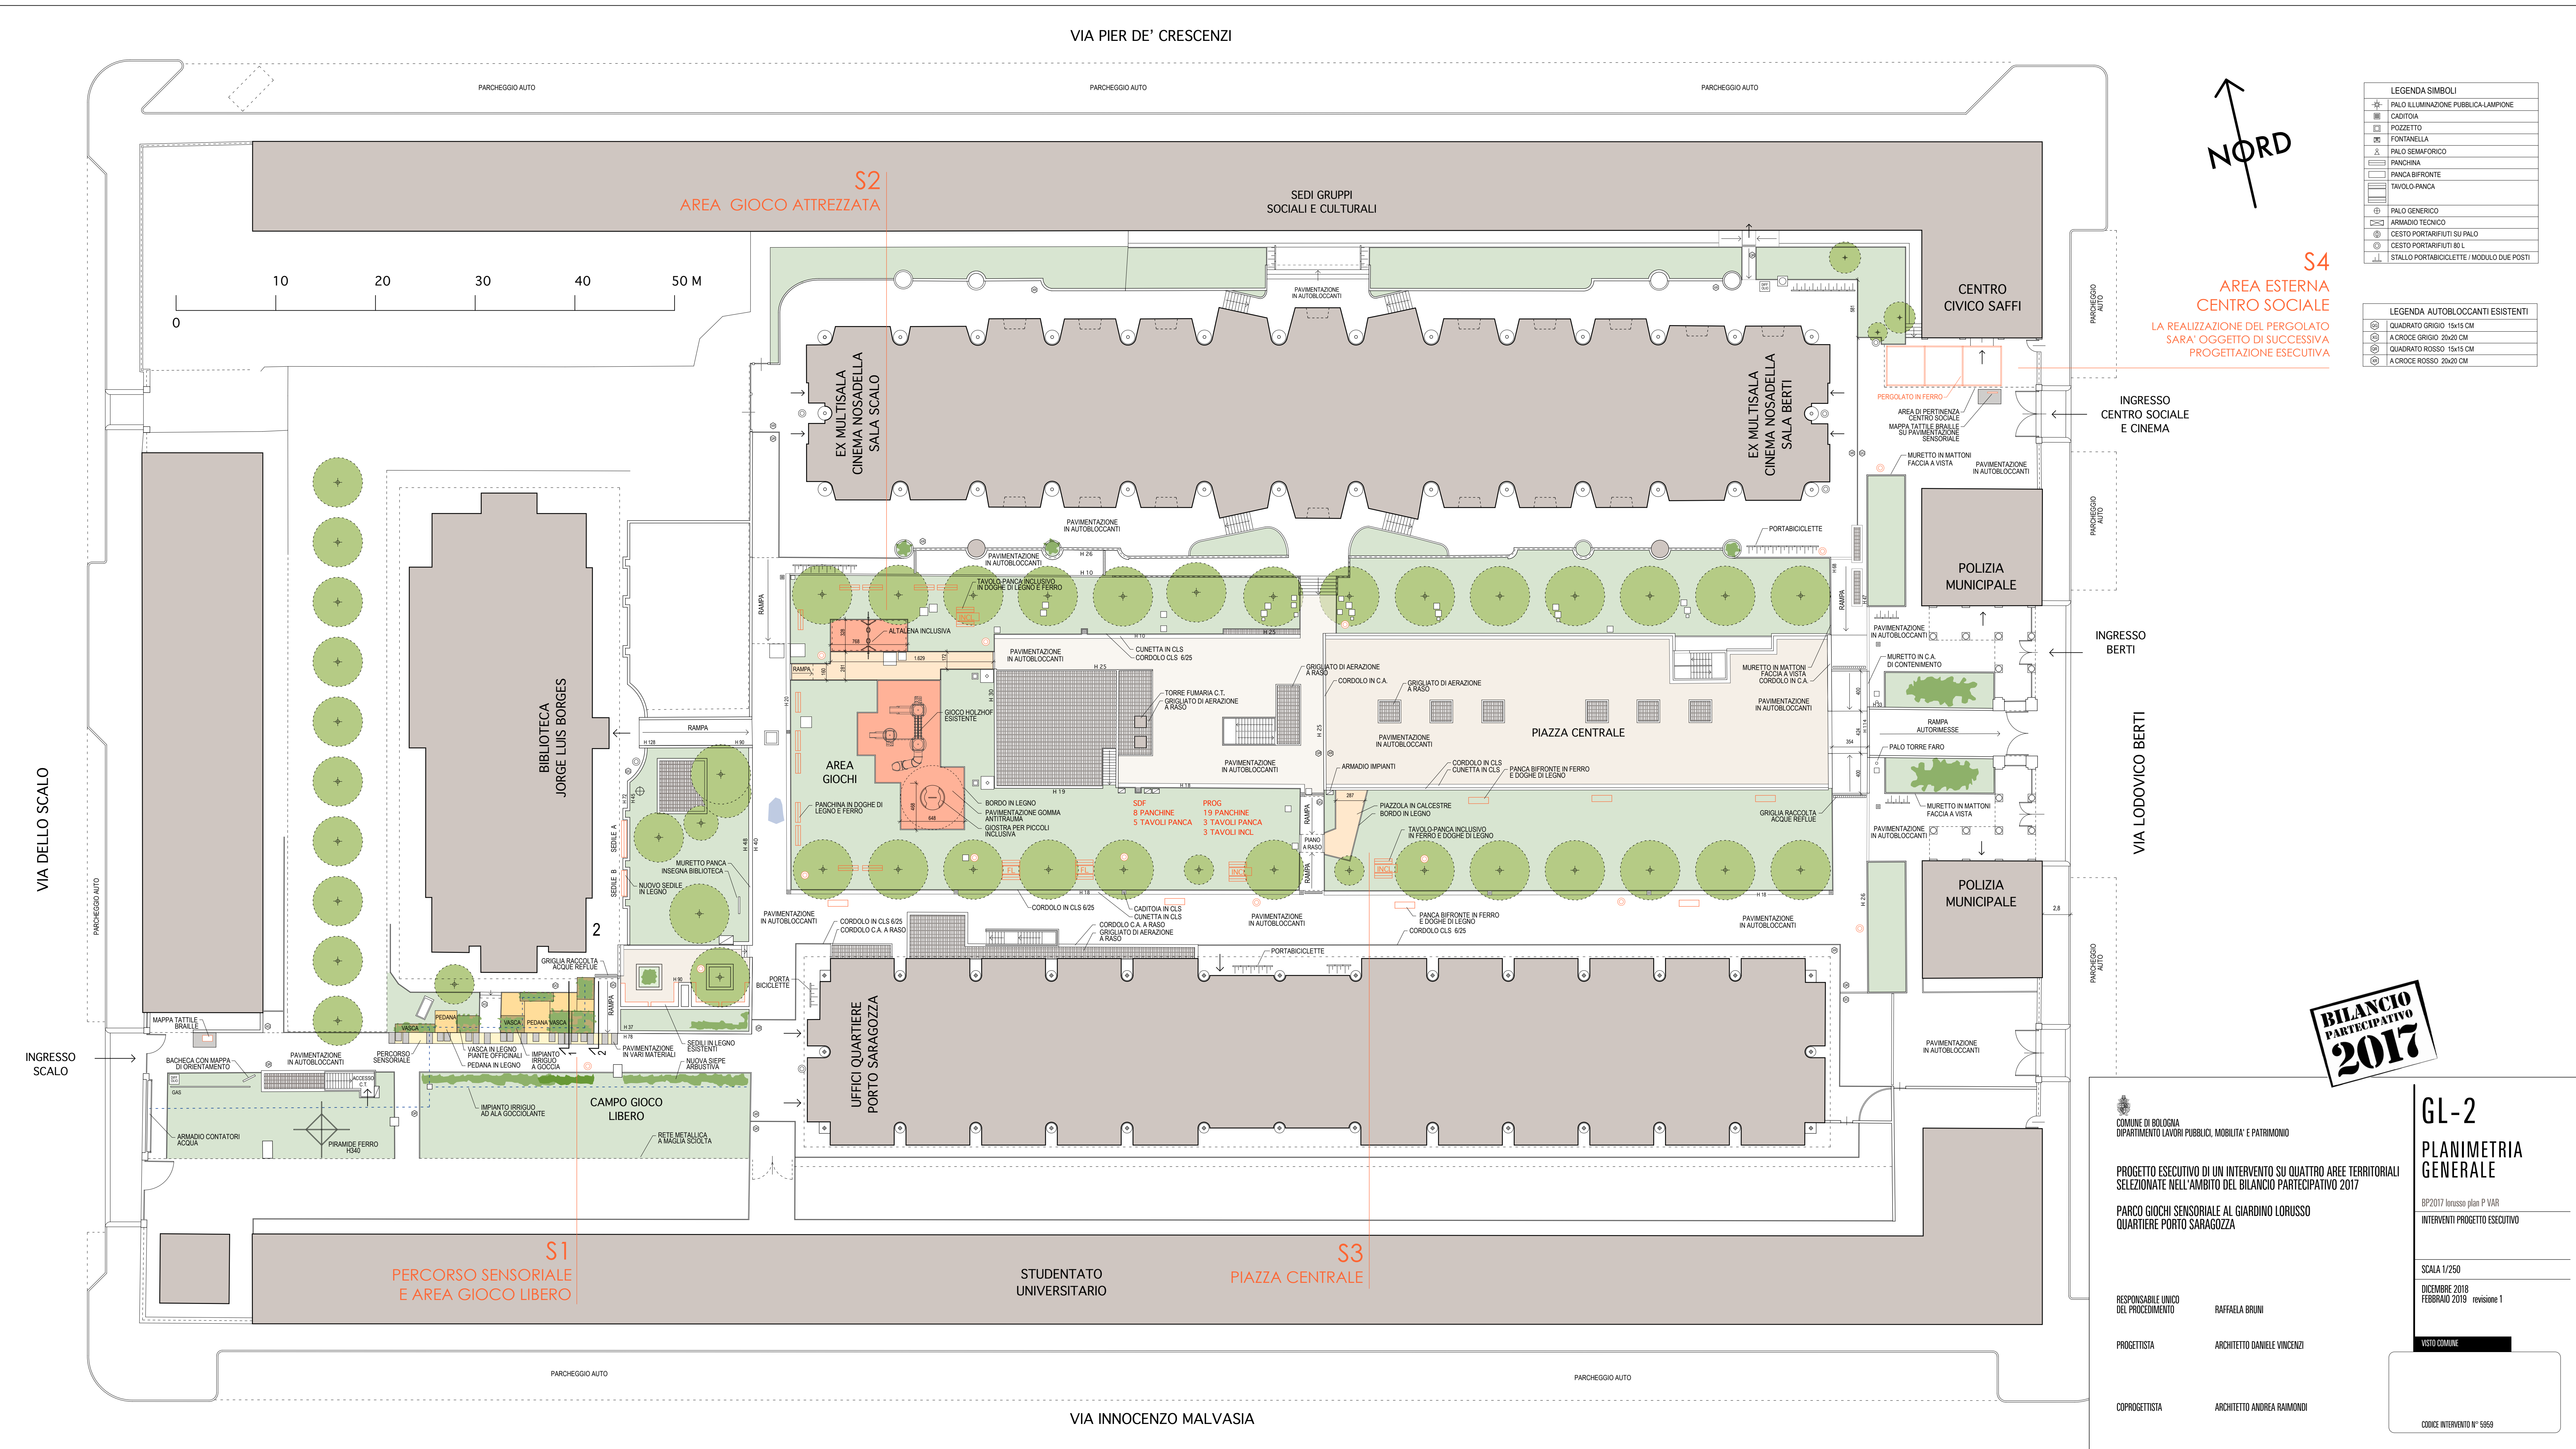

VIA PIER DE' CRESCENZI

LEGENDA SIMBOLI	
	PALO ILLUMINAZIONE PUBBLICA-LAMPIONE
	FONTELLA
	PANCHINA
	TAVOLO-PANCA
	PALO GENERICO
	ARMADIO TECNICO
	CESTO PORTARIFIUTI SU PALO
	CESTO PORTARIFIUTI SU POSTO
	STALLO PORTABICICLETTE / MODELLO DUE POSTI

LEGENDA AUTOBLOCCANTI ESISTENTI	
	QUADRATO GRIGIO 15x15 CM
	A.CROCE GRIGIO 20x20 CM
	QUADRATO ROSSO 15x15 CM
	A.CROCE ROSSO 20x20 CM

S4
AREA ESTERNA
CENTRO SOCIALE
LA REALIZZAZIONE DEL PERGOLATO SARA' OGGETTO DI SUCCESSIVA PROGETTAZIONE ESECUTIVA

COMUNE DI BOLOGNA
DIPARTIMENTO LAVORI PUBBLICI, MOBILITA' E PATRIMONIO

GL-2
PLANIMETRIA
GENERALE

PROGETTO ESECUTIVO DI UN INTERVENTO SU QUATTRO AREE TERRITORIALI SELEZIONATE NELL'AMBITO DEL BILANCIO PARTECIPATIVO 2017

PARCO GIOCHI SENSORIALE AL GIARDINO LORUSSO
QUARTIERE PORTO SARAGOZZA

BP2017 Ingresso plan P VAR
INTERVENTI PROGETTO ESECUTIVO

SCALA 1/250

DICEMBRE 2018
FEBBRAIO 2019 revisione 1

RESPONSABILE UNICO DEL PROCEDIMENTO: RAFFAELA BRUNI

PROGETTISTA: ARCHITETTO DANIELE VINCENTI

COPROGETTISTA: ARCHITETTO ANDREA RAIMONDI

VISTO COMUNE

CODICE INTERVENTO N° 5669

S2
AREA GIOCO ATTREZZATA

S1
PERCORSO SENSORIALE
E AREA GIOCO LIBERO

S3
PIAZZA CENTRALE

STUDENTATO
UNIVERSITARIO

VIA INNOCENZO MALVASIA

CENTRO CIVICO SAFFI

POLIZIA MUNICIPALE

POLIZIA MUNICIPALE

EX MULTISALA
CINEMA NOSADELLA
SALA SCALO

EX MULTISALA
CINEMA NOSADELLA
SALA BERTI

BIBLIOTECA
JORGE LUIS BORGES

UFFICI QUARTIERE
PORTO SARAGOZZA

PIAZZA CENTRALE

CAMPO GIOCO
LIBERO

VIA DELLO SCALO

VIA LODOVICO BERTI

INGRESSO
SCALO

INGRESSO
CENTRO SOCIALE
E CINEMA

INGRESSO
BERTI

INGRESSO
SCALO

PARCHEGGIO AUTO

PARCHEGGIO AUTO

PARCHEGGIO AUTO

PARCHEGGIO AUTO

PARCHEGGIO AUTO