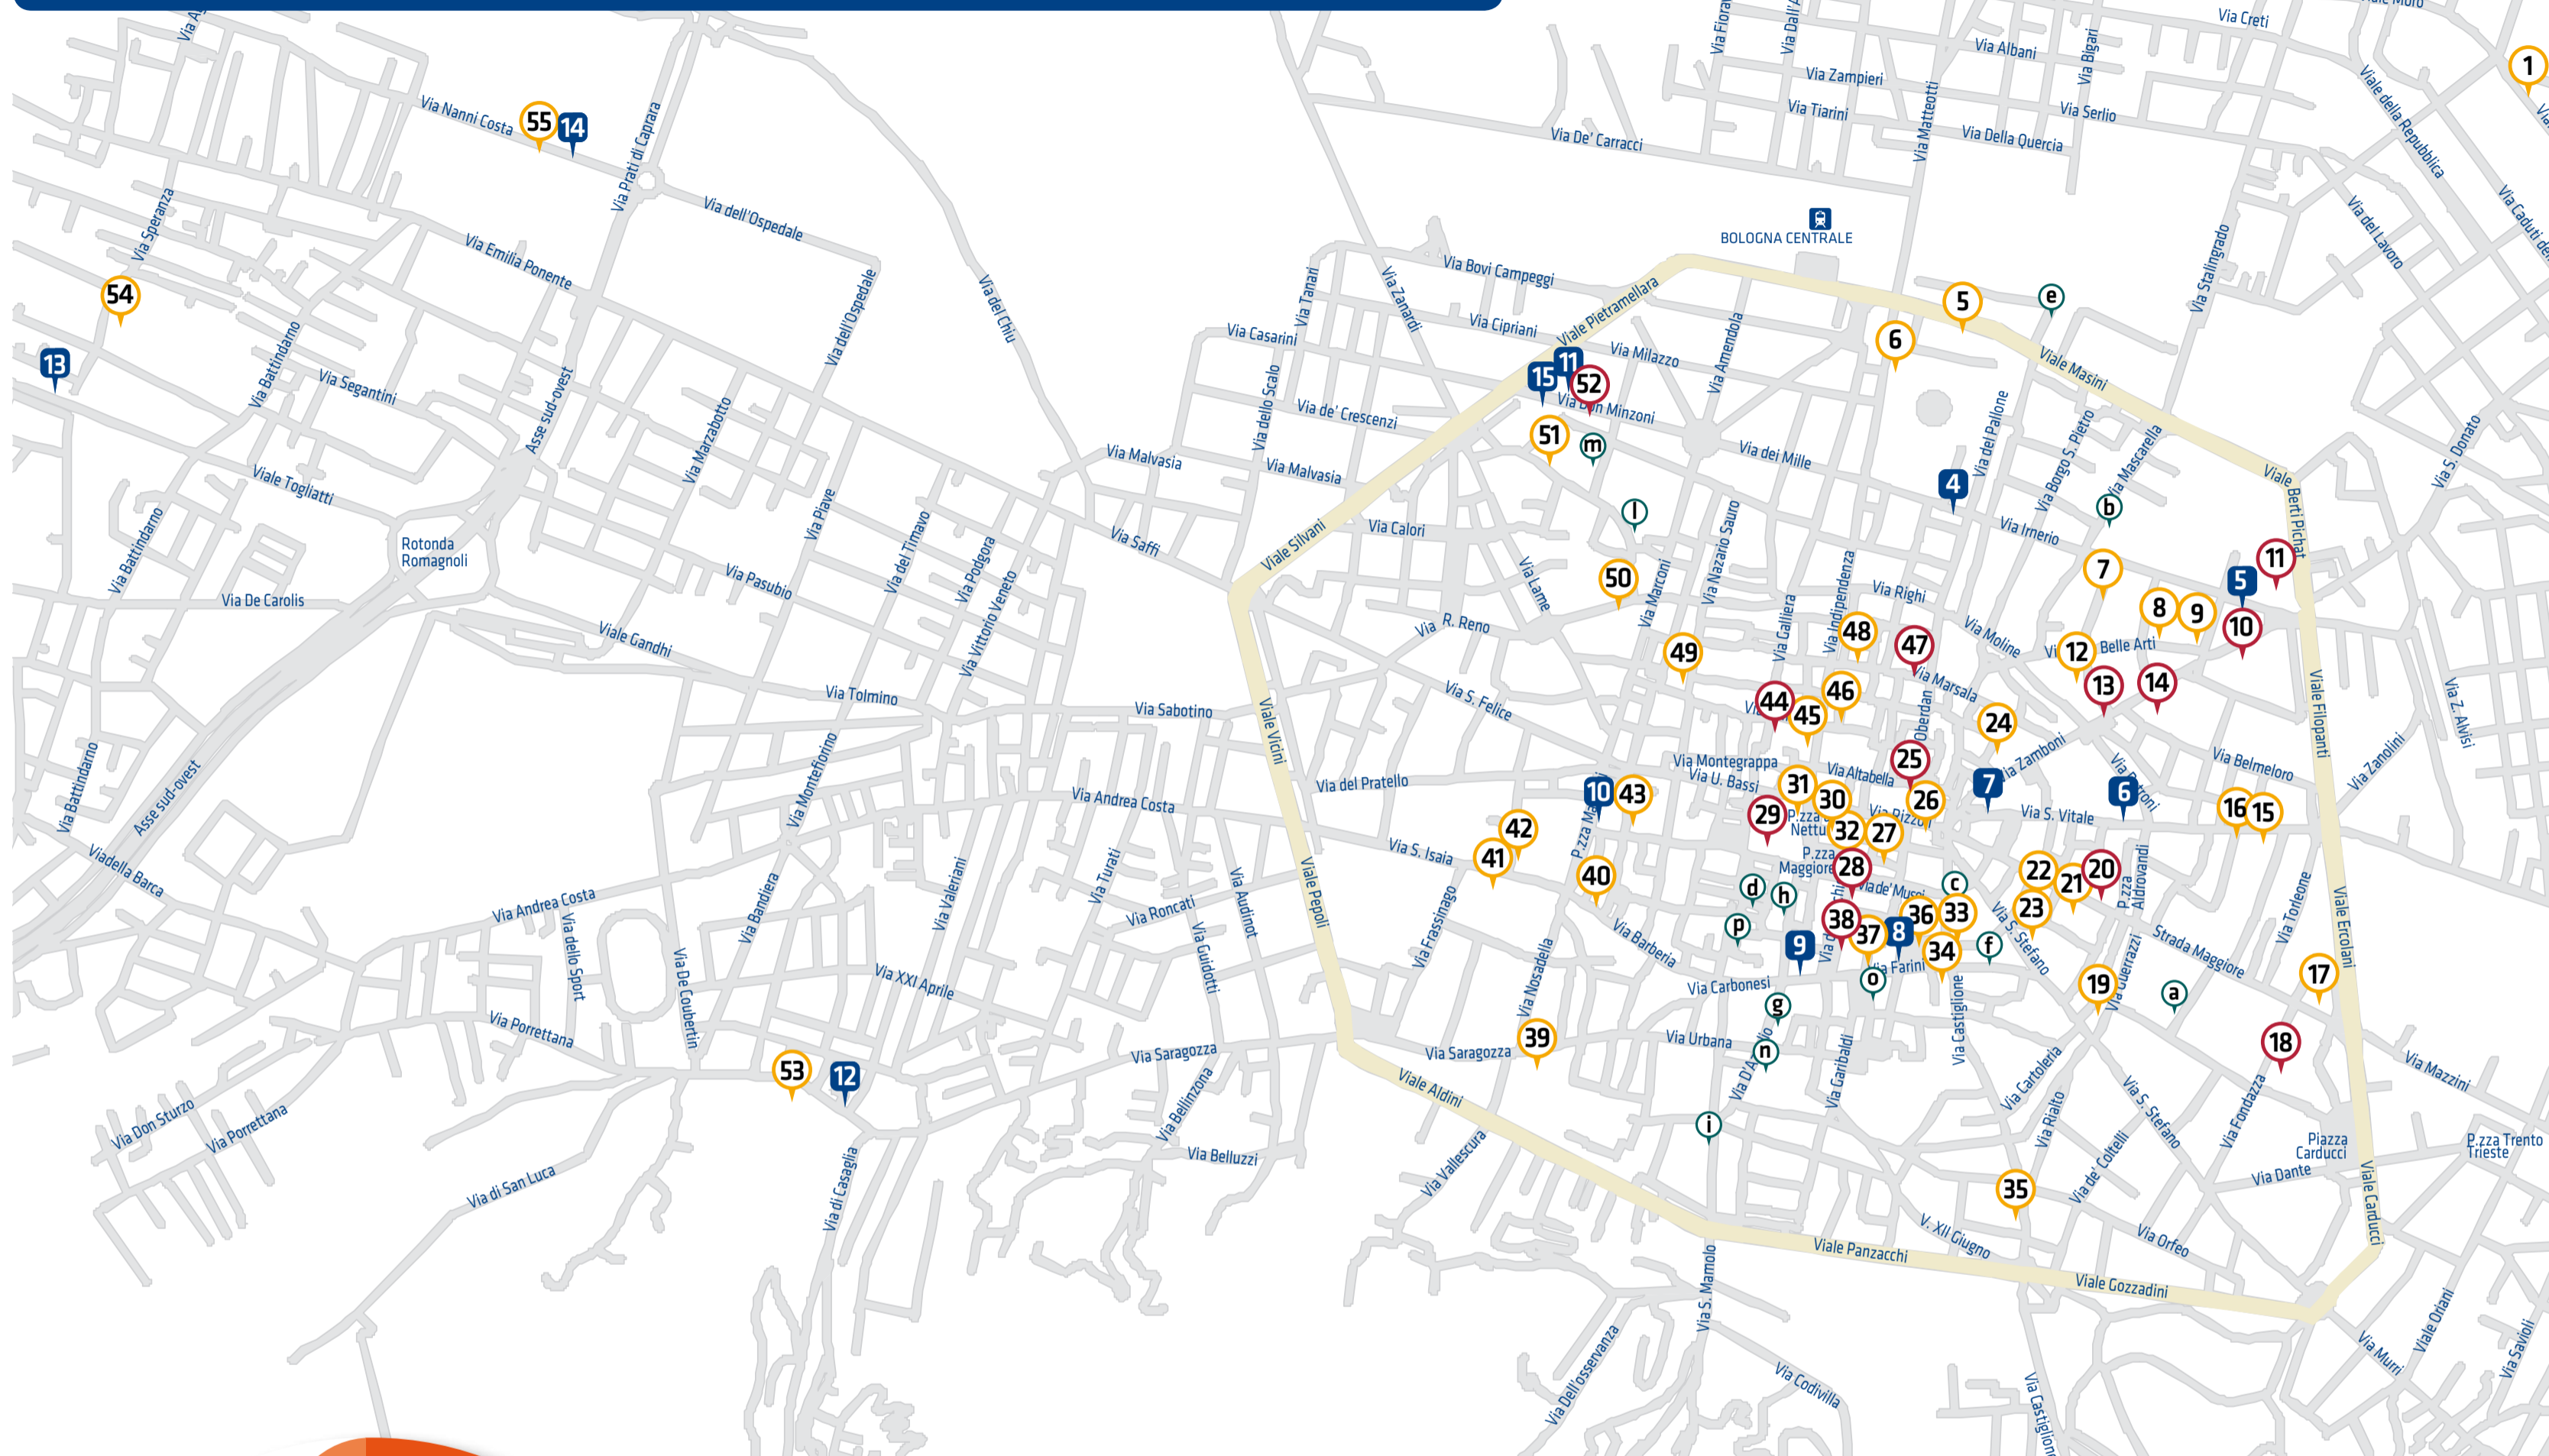

ART CITY Map

ART CITY
Bologna

27 - 28 - 29
gennaio 2017

tutte le gratuità e agevolazioni per i possessori del biglietto Arte Fiera sono valide solo nei giorni 27-28-29 gennaio 2017

ART CITY Bologna è il programma istituzionale di iniziative culturali nato per offrire nuove opportunità di conoscenza e scoperta di musei e luoghi d'arte attraverso uno sguardo contemporaneo, in occasione dell'edizione annuale di **Arte Fiera**.

Vale 12 mesi, costa 25 euro.

cardmuseibologna.it

Card Musei
Metropolitani
Bologna

tanti musei, una sola card

ART CITY Bus circolare con corse ogni 20 minuti orari del 27, 28 e 29 gennaio 2017

	venerdì		sabato <i>White Night</i>		domenica	
	prima corsa	ultima corsa	prima corsa	ultima corsa	prima corsa	ultima corsa
1 Arte Fiera (piazza Costituzione, pensilina D)	14:00	19:40	14:00	22:00	14:00	19:40
2 CUBO (via Stalingrado Pari)	14:01	19:41	14:01	22:01	14:01	19:41
3 Museo per la Memoria di Ustica (via Ferrarese)	14:04	19:44	14:04	22:04	14:04	19:44
4 Via Imerio (Sferisterio)	14:10	19:50	14:10	22:10	14:10	19:50
5 Pinacoteca/Accademia (via Imerio - p.ta San Donato)	14:13	19:53	14:13	22:13	14:13	19:53
6 Via San Vitale (angolo p.zza Aldrovandi)	14:18	19:58	14:18	22:18	14:18	19:58
7 Due Torri (p.zza Ravennana)	14:19	19:59	14:19	22:19	14:19	19:59
8 P.zza Minghetti	14:22	20:02	14:22	22:22	14:22	20:02
9 Via Farini (angolo via d'Azeglio)	14:24	20:04	14:24	22:24	14:24	20:04
10 P.zza Malpighi	14:28	20:08	14:28	22:28	14:28	20:08
11 MAMbo (Don Minzoni)	14:31	20:11	14:31	22:31	14:31	20:11
12 Villa Spada	14:41	20:21	14:41	22:41	14:41	20:21
13 MAST (Centro Vittoria)	14:50	18:10	14:50	22:50	14:50	20:30
14 Opificio Golinelli (fermata provvisoria)	15:00	20:40	15:00	23:00	15:00	20:40
15 MAMbo (Don Minzoni - lato museo)	15:15	20:55*	15:15	23:15*	15:15	20:55*